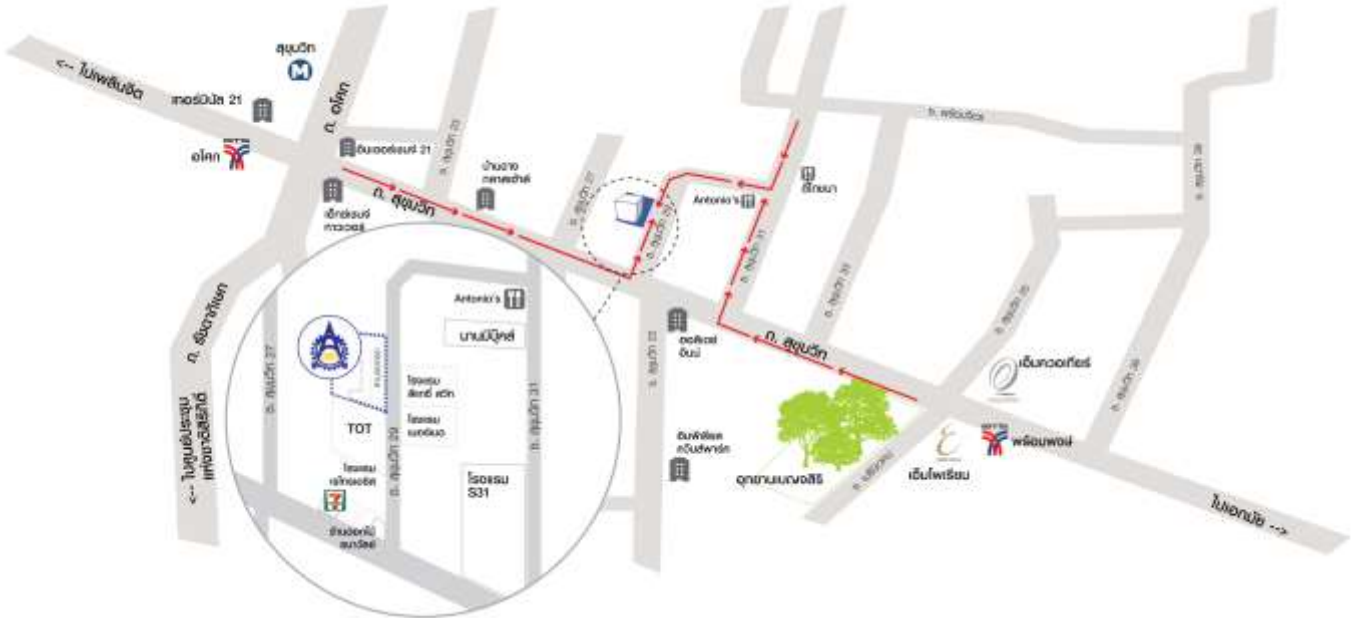

### การเดินทาง

เนื่องจากพื้นที่จอดรถในสมาคม ฯ มีจำนวนจำกัด แนะนำให้เดินทางด้วยบริการขนส่งสาธารณะ

- รถไฟฟ้าใต้ดิน MRT ลงสถานีสุขุมวิท
- รถไฟฟ้า BTS ลงสถานีโศภน หรือ พร้อมพงษ์
- รถเมล์ สาย 2, 25, 38, 40, 48, 98, ปอ.25, ปอ.501, ปอ.508, และ ปอ.511