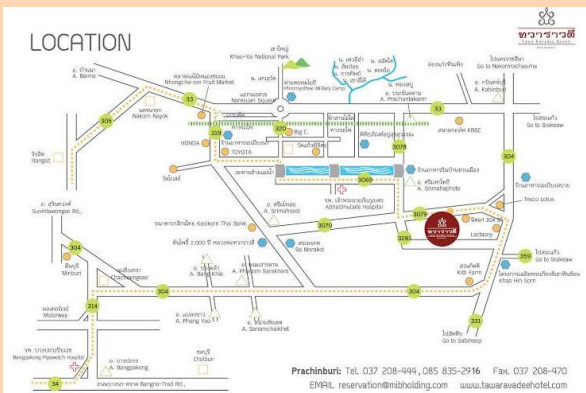

> Map URL :
<http://ravindraresort.com/location/>

<Ayutthaya> 16 มิ.ย. 2559
Classic Kameo Hotel & Serviced
Apartments, Ayutthaya

> Map URL :
<http://www.kameocollection.com/classickameo-yutthaya/location.html>

<Prachinburi> 17 มิ.ย. 2559
Tawa Ravadee Resort

> Map URL :
<http://www.tawaravadeehotel.com/location.html>

<Bangkok> 20 มิ.ย. 2559
Technology Promotion Association
(Thailand-Japan) พัฒนาการ 18

> Map URL :
<http://www.tpa.or.th/tpanew/tpapage.php?page=map-pattanakarn>