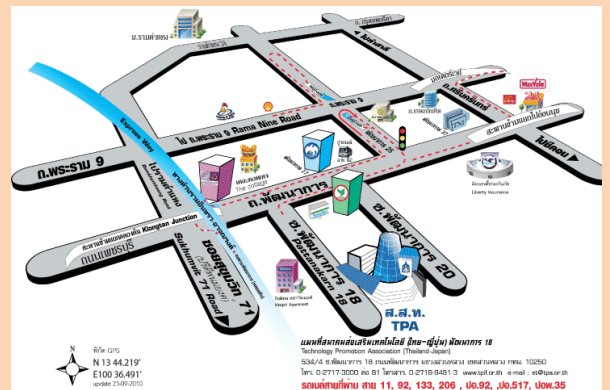

> Map URL :
<http://ravindraresort.com/location/>

<Ayutthaya> 16 มิ.ย. 2559
Classic Kameo Hotel & Serviced
Apartments, Ayutthaya

> Map URL :
<http://www.kameocollection.com/classickameo-yutthaya/location.html>

<Prachinburi> 17 มิ.ย. 2559
Tawa Ravadee Resort

> Map URL :
<http://www.tawaravadeehotel.com/location.html>

<Bangkok> 20 มิ.ย. 2559
Technology Promotion Association
(Thailand-Japan) พัฒนาการ 18

> Map URL :
<http://www.tpa.or.th/tpanew/tpapage.php?page=map-pattanakarn>