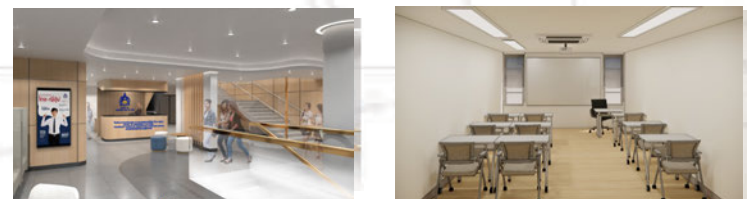

MULTIPURPOSE ROOM

บริการห้อง Multipurpose และพื้นที่จัดกิจกรรม งานสัมมนา งานอีเวนต์ งานแสดงสินค้า หรือนิทรรศการ รองรับผู้เข้าร่วมได้หลากหลาย

- TPA Book Centre
แหล่งรวมตำราเรียน หนังสือวิชาการ ภาษาญี่ปุ่น จีน เกาหลี ไทย

- ศูนย์แปลและล่าม

- School of Language & Culture (SLC)
บริการสอนภาษา/อบรมให้ชาวต่างชาติ และมีบริการล่ามแปลภาษาที่มีมาตรฐาน

OFFICE & MEETING ROOM FOR RENT

✓ พื้นที่สำนักงานให้เช่า

สำหรับธุรกิจสตาร์ทอัพ ฟรีแลนซ์ และผู้ประกอบการที่ต้องการพื้นที่ทำงาน บนถนนสุขุมวิท ใกล้เคียง BTS/MRT พร้อมสิ่งอำนวยความสะดวกที่ครบครัน

Co-working Space

✓ ห้องประชุมให้เช่า

พร้อมสิ่งอำนวยความสะดวก จออัจฉริยะ ระบบเสียงคุณภาพสูง อินเทอร์เน็ตความเร็วสูง ด้วยห้องประชุมหลากหลายขนาด

Meeting room : S Size
(8 Seats)

สำหรับการประชุมทีมเล็กหรือ การปรึกษาแบบส่วนตัว

Meeting room : M Size
(14 Seats)

สำหรับประชุมทีมงานขนาดกลาง สำหรับเวิร์กช็อป

Meeting room : L Size
(20-30 Seats)

รองรับการประชุมองค์กร งานสัมมนา

Please Visit
Our New Space

Technology Promotion Association (Thailand-Japan)
5-7 Sukhumvit Rd., Soi 29, Klongtoey Nua, Vadhana, Bangkok 10110
Email : tpa29@tpa.or.th Mobile : 08 1818 8787