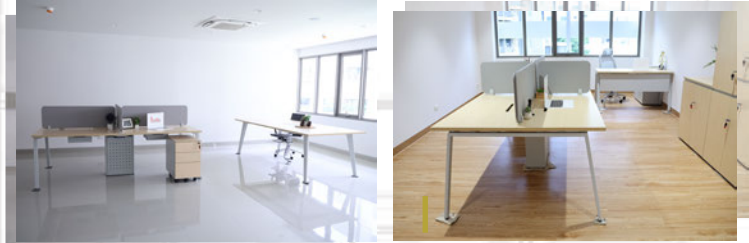

MULTIPURPOSE ROOM

บริการห้อง Multipurpose และพื้นที่จัดกิจกรรม งานสัมมนา งานอีเวนต์ งานแสดงสินค้า หรือนิทรรศการ รองรับผู้เข้าร่วมได้หลากหลาย

- TPA Book Centre
แหล่งรวมตำราเรียน หนังสือวิชาการ ภาษาญี่ปุ่น จีน เกาหลี ไทย

- ศูนย์แปลและล่าม

- School of Language & Culture (SLC)
บริการสอนภาษา/อบรมให้ชาวต่างชาติ และมีบริการล่ามแปลภาษาที่มีมาตรฐาน

OFFICE & MEETING ROOM FOR RENT

✓ พื้นที่สำนักงานให้เช่า

สำหรับธุรกิจสตาร์ทอัพ ฟรีแลนซ์ และผู้ประกอบการที่ต้องการพื้นที่ทำงาน บนถนนสุขุมวิท ใกล้เคียง BTS/MRT พร้อมสิ่งอำนวยความสะดวกที่ครบครัน

Co-working Space

✓ ห้องประชุมให้เช่า

พร้อมสิ่งอำนวยความสะดวก จออัจฉริยะ ระบบเสียงคุณภาพสูง อินเทอร์เน็ตความเร็วสูง ด้วยห้องประชุมหลากหลายขนาด

Meeting room : S Size
(8 Seats)

สำหรับการประชุมทีมเล็กหรือ การปรึกษาแบบส่วนตัว

Meeting room : M Size
(14 Seats)

สำหรับประชุมทีมงานขนาดกลาง สำหรับเวิร์กช็อป

Meeting room : L Size
(20-30 Seats)

รองรับการประชุมองค์กร งานสัมมนา

Please Visit
Our New Space

Technology Promotion Association (Thailand-Japan)
5-7 Sukhumvit Rd., Soi 29, Klongtoey Nua, Vadhana, Bangkok 10110
Email : tpa29@tpa.or.th Mobile : 08 1818 8787